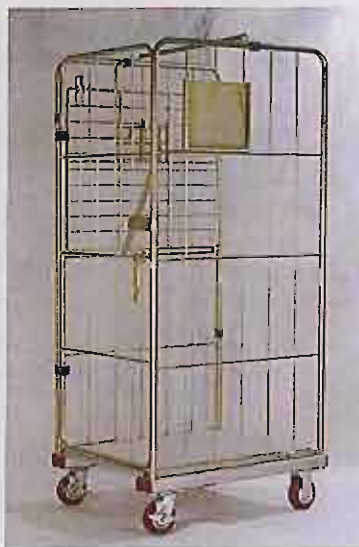

# R 物流台车系列

Roll Cage

XHC-01 730×830×1680

XHC-02 700×1000×1765

XHC-03 730×815×1670

XHC-07 1040×810×1550

XHC-08A 1000×700×1600  
XHC-08B 900×800×1500

XHC-09 1100×800×1700

XHC-04 735×855×1845

XHC-05 710×810×1660

XHC-06 680×835×1550

XHC-10 940×740×1800

XHC-11 810×600×1690

XHC-12 990×700×1600

XHC-30 735×830×1700

XHC-31 710×820×1860

XHC-32 700×800×1580

XHC-33 820×700×1700

XHC-34 830×700×1700

XHC-35 1000×500×1620

XHC-16 675×800×1730

XHC-17 720×823×1720

XHC-18 685×800×1750

XHC-22 690×810×1580

XHC-23 727×823×1715

XHC-24 1125×770×1765