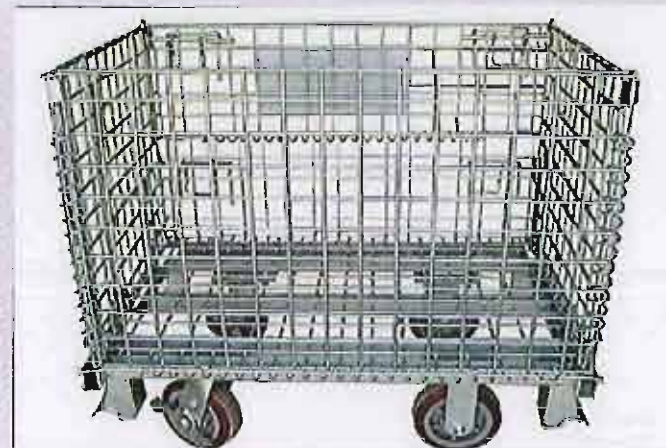

# W 仓储笼系列 Wire Container

XHL-1  
1200×1030×980

XHL-2  
830×560×670

XHL-4  
1255×1005×900

XHL-5  
1056×860×900

XHL-3  
906×710×750

XHPC-1  
1200×800×900

XHL-6  
856×610×680

XHPC-2  
1200×800×800

XHL-7  
1210×1010×1010

XHL-8  
906×710×750

XHL-9  
1200×800×910

XHL-10  
860×640×700

XHL-11  
600×400×200

XHL-12  
400×300×200