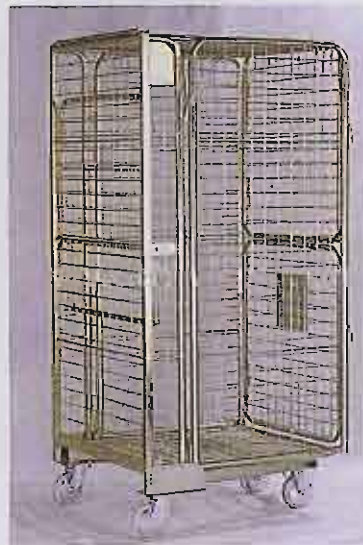

# R 物流台车系列

Roll Cage

XHC-01 730×830×1680

XHC-02 700×1000×1765

XHC-03 730×815×1670

XHC-07 1040×810×1550

XHC-08A 1000×700×1600  
XHC-08B 900×800×1500

XHC-09 1100×800×1700

XHC-04 735×855×1845

XHC-05 710×810×1660

XHC-06 680×835×1550

XHC-10 940×740×1800

XHC-11 810×600×1690

XHC-12 990×700×1600

XHC-30 735×830×1700

XHC-31 710×820×1860

XHC-32 700×800×1580

XHC-33 820×700×1700

XHC-34 830×700×1700

XHC-35 1000×500×1620

XHC-16 675×800×1730

XHC-17 720×823×1720

XHC-18 685×800×1750

XHC-22 690×810×1580