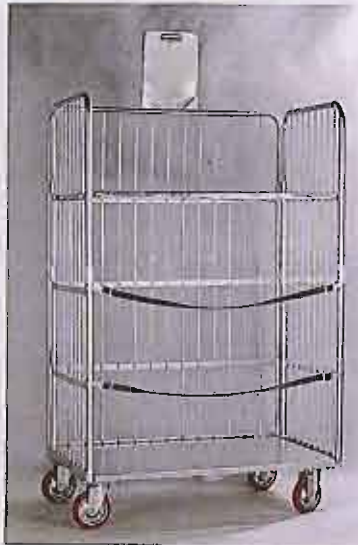

R 物流台车系列 Roll Cage

XHC-13 1090×695×1700