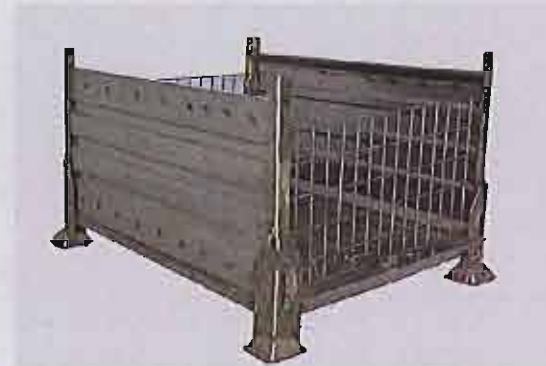

XHT-1
1186×800×900