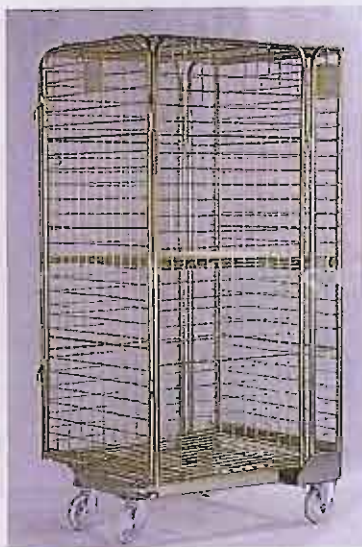

# R 物流台车系列

Roll Cage

XHC-01 730×830×1680

XHC-02 700×1000×1765

XHC-03 730×815×1670

XHC-07 1040×810×1550

XHC-08A 1000×700×1600  
XHC-08B 900×800×1500

XHC-09 1100×800×1700

XHC-04 735×855×1845

XHC-05 710×810×1660

XHC-06 680×835×1550

XHC-10 940×740×1800

XHC-11 810×600×1690

XHC-12 990×700×1600

XHC-30 735×830×1700

XHC-31 710×820×1860

XHC-32 700×800×1580

XHC-33 820×700×1700

XHC-34 830×700×1700

XHC-35 1000×500×1620

XHC-16 675×800×1730

XHC-17 720×823×1720

XHC-18 685×800×1750

XHC-22 690×810×1580

XHC-23 727×823×1715

XHC-24 1125×770×1765