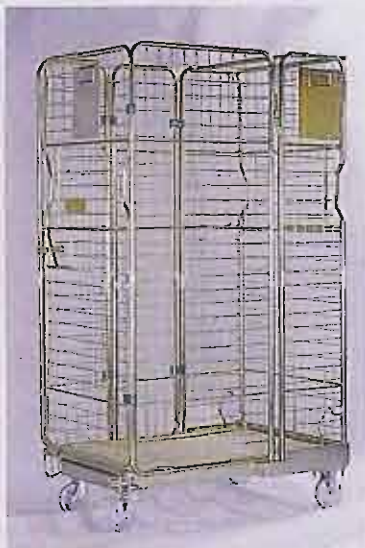

# R 物流台车系列

Roll Cage

XHC-01 730×830×1680

XHC-02 700×1000×1765

XHC-03 730×815×1670

XHC-07 1040×810×1550

XHC-08A 1000×700×1600  
XHC-08B 900×800×1500

XHC-09 1100×800×1700

XHC-04 735×855×1845

XHC-05 710×810×1660

XHC-06 680×835×1550

XHC-10 940×740×1800

XHC-11 810×600×1690

XHC-12 990×700×1600

XHC-30 735×830×1700

XHC-31 710×820×1860

XHC-32 700×800×1580

XHC-33 820×700×1700

XHC-34 830×700×1700

XHC-35 1000×500×1620

XHC-16 675×800×1730

XHC-17 720×823×1720

XHC-18 685×800×1750

XHC-22 690×810×1580

XHC-23 727×823×1715

XHC-24 1125×770×1765