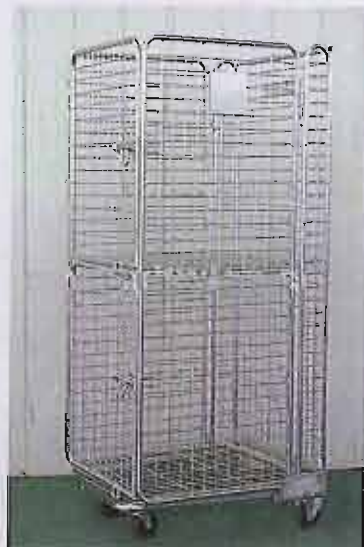

# R 物流台车系列

Roll Cage

XHC-01 730×830×1680

XHC-02 700×1000×1765

XHC-03 730×815×1670

XHC-07 1040×810×1550

XHC-08A 1000×700×1600  
XHC-08B 900×800×1500

XHC-09 1100×800×1700

XHC-04 735×855×1845

XHC-05 710×810×1660

XHC-06 680×835×1550

XHC-10 940×740×1800

XHC-11 810×600×1690

XHC-12 990×700×1600

XHC-30 735×830×1700

XHC-31 710×820×1860

XHC-32 700×800×1580

XHC-33 820×700×1700

XHC-34 830×700×1700

XHC-35 1000×500×1620

XHC-16 675×800×1730

XHC-17 720×823×1720

XHC-18 685×800×1750

XHC-22 690×810×1580

XHC-23 727×823×1715

XHC-24 1125×770×1765